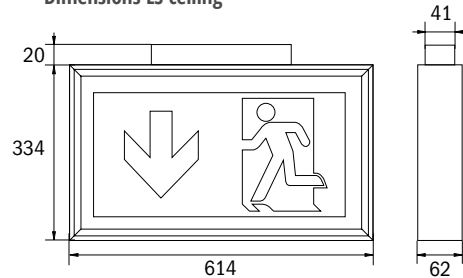

Leuchte aus schlankem Aluminiumprofil, matt eloxiert für Deckenmontage mit zusätzlichem Lichtaustritt nach unten. Werkzeuglos zu öffnendes Gehäuse. Geeignet für Dauer- oder Bereitschaftsschaltung. Planungssicherheit durch werkzeuglosen, variablen Einsatz der Piktogramme vor Ort. Piktogrammset (links, rechts, oben, unten) standardmäßig im Lieferumfang enthalten. Rettungszeichenleuchte gem. DIN EN 60598-1, DIN EN 60598-2-22 und DIN EN 1838.

- Aluminium case
- 22m (LM), 34m (LX) or 56m (LS) viewing distance
- Complete set of pictographs (except LS)
- IP40
- LED illuminant
- Available for wall or ceiling mounting
- -5° to +40°C

Luminare designed in slender aluminum profile, matt anodized finishing for ceiling mounting with additional downward lighting, enhancing safety. Tool-less mounting chassis. Applicable for maintained or non-maintained operation mode. Improved reliability through easy to install universal use of pictograms. Pictogram set (left, right, up, down signs) included. Signs according to EN 60598-1, EN 60598-2-22 and EN 1838 norms.

*) Bitte Piktogramm angeben
Please specify pictograph

Maße LM Decke
Dimensions LM ceiling

Maße LX Decke
Dimensions LX ceiling

Maße LS Decke
Dimensions LS ceiling

Maße LM Wand
Dimensions LM wall

Maße LX Wand
Dimensions LX wall

Maße LS Wand
Dimensions LS wall

Alle Maßangaben in mm
All dimensions in mm

LM Zubehör / Accessories

LX Zubehör / Accessories

LS Zubehör / Accessories