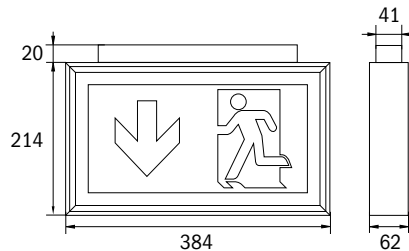

Leuchte aus schlankem Aluminiumprofil, matt eloxiert für Deckenmontage mit zusätzlichem Lichtaustritt nach unten. Werkzeuglos zu öffnendes Gehäuse. Geeignet für Dauer- oder Bereitschaftsschaltung. Planungssicherheit durch werkzeuglosen, variablen Einsatz der Piktogramme vor Ort. Piktogrammset (links, rechts, oben, unten) standardmäßig im Lieferumfang enthalten. Rettungszeichenleuchte gem. DIN EN 60598-1, DIN EN 60598-2-22 und DIN EN 1838.

- Aluminium case
- 22m (LM), 34m (LX) or 56m (LS) viewing distance
- Complete set of pictographs (except LS)
- IP40
- LED illuminant
- Available for wall or ceiling mounting
- -5° to +40°C

Luminare designed in slender aluminum profile, matt anodized finishing for ceiling mounting with additional downward lighting, enhancing safety. Tool-less mounting chassis. Applicable for maintained or non-maintained operation mode. Improved reliability through easy to install universal use of pictograms. Pictogram set (left, right, up, down signs) included. Signs according to EN 60598-1, EN 60598-2-22 and EN 1838 norms.

*) Bitte Piktogramm angeben
Please specify pictograph

Maße LM Decke
Dimensions LM ceiling

Maße LX Decke
Dimensions LX ceiling

Maße LS Decke
Dimensions LS ceiling

Maße LM Wand
Dimensions LM wall

Maße LX Wand
Dimensions LX wall

Maße LS Wand
Dimensions LS wall

Alle Maßangaben in mm
All dimensions in mm

LM Zubehör / Accessories

LX Zubehör / Accessories

LS Zubehör / Accessories