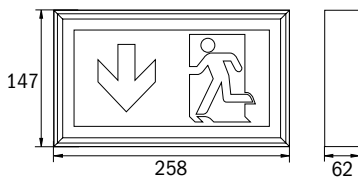

Leuchte aus schlankem Aluminiumprofil, matt eloxiert für Deckenmontage mit zusätzlichem Lichtaustritt nach unten. Werkzeuglos zu öffnendes Gehäuse. Geeignet für Dauer- oder Bereitschaftsschaltung. Planungssicherheit durch werkzeuglosen, variablen Einsatz der Piktogramme vor Ort. Piktogrammset (links, rechts, oben, unten) standardmäßig im Lieferumfang enthalten. Rettungszeichenleuchte gem. DIN EN 60598-1, DIN EN 60598-2-22 und DIN EN 1838.

- Aluminium case
- 22m (LM), 34m (LX) or 56m (LS) viewing distance
- Complete set of pictographs (except LS)
- IP40
- LED illuminant
- Available for wall or ceiling mounting
- -5° to +40°C

Luminare designed in slender aluminum profile, matt anodized finishing for ceiling mounting with additional downward lighting, enhancing safety. Tool-less mounting chassis. Applicable for maintained or non-maintained operation mode. Improved reliability through easy to install universal use of pictograms. Pictogram set (left, right, up, down signs) included. Signs according to EN 60598-1, EN 60598-2-22 and EN 1838 norms.

*) Bitte Piktogramm angeben
Please specify pictograph

Maße LM Decke
Dimensions LM ceiling

Maße LX Decke
Dimensions LX ceiling

Maße LS Decke
Dimensions LS ceiling

Maße LM Wand
Dimensions LM wall

Maße LX Wand
Dimensions LX wall

Maße LS Wand
Dimensions LS wall

Alle Maßangaben in mm
All dimensions in mm

LM Zubehör / Accessories

LX Zubehör / Accessories

LS Zubehör / Accessories