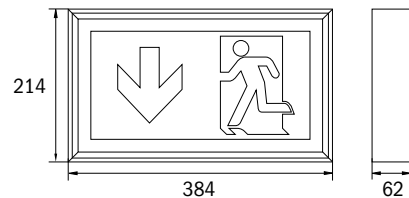

Leuchte aus schlankem Aluminiumprofil, matt eloxiert für Deckenmontage mit zusätzlichem Lichtaustritt nach unten. Werkzeuglos zu öffnendes Gehäuse. Geeignet für Dauer- oder Bereitschaftsschaltung. Planungssicherheit durch werkzeuglosen, variablen Einsatz der Piktogramme vor Ort. Piktogrammset (links, rechts, oben, unten) standardmäßig im Lieferumfang enthalten. Rettungszeichenleuchte gem. DIN EN 60598-1, DIN EN 60598-2-22 und DIN EN 1838.

- Aluminium case
- 22m (LM), 34m (LX) or 56m (LS) viewing distance
- Complete set of pictographs (except LS)
- IP40
- LED illuminant
- Available for wall or ceiling mounting
- -5° to +40°C

Luminare designed in slender aluminum profile, matt anodized finishing for ceiling mounting with additional downward lighting, enhancing safety. Tool-less mounting chassis. Applicable for maintained or non-maintained operation mode. Improved reliability through easy to install universal use of pictograms. Pictogram set (left, right, up, down signs) included. Signs according to EN 60598-1, EN 60598-2-22 and EN 1838 norms.

*) Bitte Piktogramm angeben
Please specify pictograph

Maße LM Decke
Dimensions LM ceiling

Maße LX Decke
Dimensions LX ceiling

Maße LS Decke
Dimensions LS ceiling

Maße LM Wand
Dimensions LM wall

Maße LX Wand
Dimensions LX wall

Maße LS Wand
Dimensions LS wall

Alle Maßangaben in mm
All dimensions in mm

LM Zubehör / Accessories

LX Zubehör / Accessories

LS Zubehör / Accessories