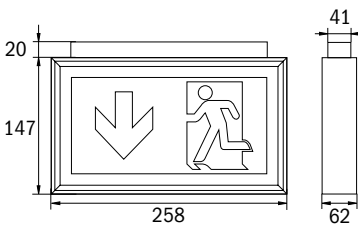

Leuchte aus schlankem Aluminiumprofil, matt eloxiert für Deckenmontage mit zusätzlichem Lichtaustritt nach unten. Werkzeuglos zu öffnendes Gehäuse. Geeignet für Dauer- oder Bereitschaftsschaltung. Planungssicherheit durch werkzeuglosen, variablen Einsatz der Piktogramme vor Ort. Piktogrammset (links, rechts, oben, unten) standardmäßig im Lieferumfang enthalten. Rettungszeichenleuchte gem. DIN EN 60598-1, DIN EN 60598-2-22 und DIN EN 1838.

- Aluminium case
- 22m (LM), 34m (LX) or 56m (LS) viewing distance
- Complete set of pictographs (except LS)
- IP40
- LED illuminant
- Available for wall or ceiling mounting
- -5° to +40°C

Luminare designed in slender aluminum profile, matt anodized finishing for ceiling mounting with additional downward lighting, enhancing safety. Tool-less mounting chassis. Applicable for maintained or non-maintained operation mode. Improved reliability through easy to install universal use of pictograms. Pictogram set (left, right, up, down signs) included. Signs according to EN 60598-1, EN 60598-2-22 and EN 1838 norms.

*) Bitte Piktogramm angeben
Please specify pictograph

Maße LM Decke
Dimensions LM ceiling

Maße LX Decke
Dimensions LX ceiling

Maße LS Decke
Dimensions LS ceiling

Maße LM Wand
Dimensions LM wall

Maße LX Wand
Dimensions LX wall

Maße LS Wand
Dimensions LS wall

Alle Maßangaben in mm
All dimensions in mm

LM Zubehör / Accessories

LX Zubehör / Accessories

LS Zubehör / Accessories