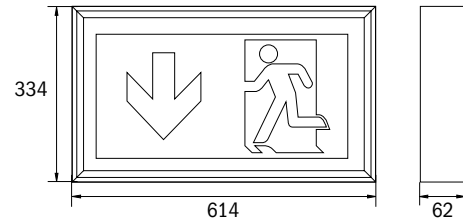

Leuchte aus schlankem Aluminiumprofil, matt eloxiert für Deckenmontage mit zusätzlichem Lichtaustritt nach unten. Werkzeuglos zu öffnendes Gehäuse. Geeignet für Dauer- oder Bereitschaftsschaltung. Planungssicherheit durch werkzeuglosen, variablen Einsatz der Piktogramme vor Ort. Piktogrammset (links, rechts, oben, unten) standardmäßig im Lieferumfang enthalten. Rettungszeichenleuchte gem. DIN EN 60598-1, DIN EN 60598-2-22 und DIN EN 1838.

- Aluminium case
- 22m (LM), 34m (LX) or 56m (LS) viewing distance
- Complete set of pictographs (except LS)
- IP40
- LED illuminant
- Available for wall or ceiling mounting
- -5° to +40°C

Luminare designed in slender aluminum profile, matt anodized finishing for ceiling mounting with additional downward lighting, enhancing safety. Tool-less mounting chassis. Applicable for maintained or non-maintained operation mode. Improved reliability through easy to install universal use of pictograms. Pictogram set (left, right, up, down signs) included. Signs according to EN 60598-1, EN 60598-2-22 and EN 1838 norms.

*) Bitte Piktogramm angeben
Please specify pictograph

Maße LM Decke
Dimensions LM ceiling

Maße LX Decke
Dimensions LX ceiling

Maße LS Decke
Dimensions LS ceiling

Maße LM Wand
Dimensions LM wall

Maße LX Wand
Dimensions LX wall

Maße LS Wand
Dimensions LS wall

Alle Maßangaben in mm
All dimensions in mm

LM Zubehör / Accessories

LX Zubehör / Accessories

LS Zubehör / Accessories