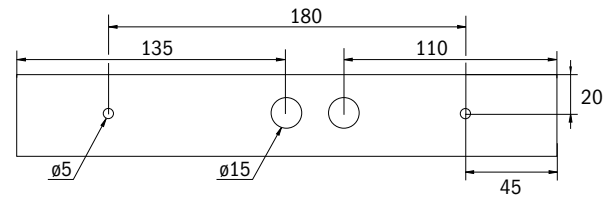

Aluminiumprofil
22m Erkennungsweite
komplettes Piktogrammset (ISO 7010)
IP40
LED Leuchtmittel
Universalmontage
-5° bis +40°C

Aluminium profiled housing
22m viewing distance
complete set of pictographs (ISO 7010)
IP40
LED illuminant
Universal mounting
-5° bis +40°C

Maße AS
Dimensions AS

Bohrabstände AS
Drilling distances AS

Zubehör / Accessories

*) Rettungszeichenleuchten sollten für eine eindeutige Erkennbarkeit nicht höher als 20° über der horizontalen Blickrichtung montiert sein.
For a clear identification exit signs should be mounted not higher than 20° above the horizontal line of sight.