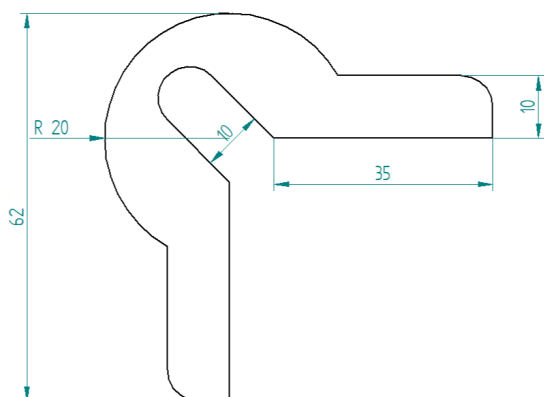

### Knuffi® Warn- und Schutzprofil: Eckschutz Typ Y

Beim Y-Profil wurde der Focus mehr auf den Personenschutz gelegt. Durch seine spezielle Profilgeometrie, mit der Materialausparung im Profilkern, absorbiert das Profil selbst härteste Stöße. Die Warnmarkierung zeigt Gefahrenquellen an Kanten, Vorsprüngen und Hindernissen an.

<b>Profile Body</b>	Recyclebarer Polyurethanschaum
<b>Oberfläche</b>	Fest verschäumte, durch Konterdruck eingefärbte PU-Folie, daher kein außenliegender Farbauftrag
<b>Temperaturbeständigkeit</b>	Von -40° C bis 100°C
<b>Prüfungen</b>	Brandschutzprüfung nach DIN EN-13501-1 / Klasse E REACH 1907/2006 (33) & (67) RoHS 2011/65/EU & 2015/863
<b>Farbauswahl</b>	Gelb-schwarz, Schwarz, Tagesfluoreszierend
<b>Standardlänge</b>	1 m
<b>Montage</b>	Selbstklebend
<b>Gewicht</b>	ca.0,78 kg / pro m
<b>Shore-Härte</b>	ca. 50 Shore A
<b>Klebkraft</b>	Bis zu 21 N/25mm