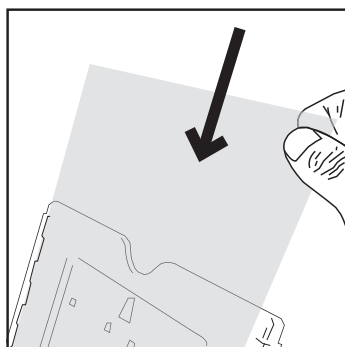

UPDATE SAFETY SIGNS

LE CADRE D’AFFICHAGE À OUVERTURE FACILE DE AFFICHEHOUDER MET SNELLE OPENING DER INNOVATIVE SCHILDHALTER

1

2

3

4

Printing Template

Modèle d'impression

seton.de/schildhalter

seton.at/schildhalter

seton.ch/schildhalter

seton.net.au

A4 SIGN HOLDER

LE CADRE D’AFFICHAGE À CODE COULEUR DE AFFICHEHOUDER MET KLEURCODE DER INNOVATIVE SCHILDHALTER

1

2