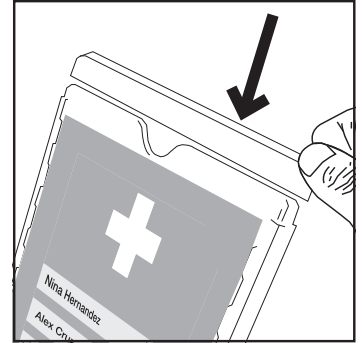

UPDATE SAFETY SIGNS

LE CADRE D’AFFICHAGE À OUVERTURE FACILE DE AFFICHEHOUDER MET SNELLE OPENING DER INNOVATIVE SCHILDHALTER

1

2

3

4

Printing Template

Modèle d'impression

Sjabloon afdrukken

Druckvorlage

seton.co.uk/updatesigns

seton.fr/cadre-affichage-ouverture-facile

seton.be/fr/cadre-affichage-ouverture-facile

seton-signalering.nl/affichehouder-snelle-opening

seton.be/nl/affichehouder-snelle-opening