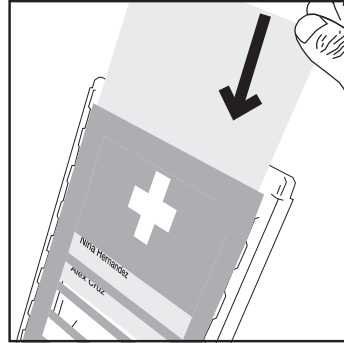

UPDATE SAFETY SIGNS

LE CADRE D’AFFICHAGE À OUVERTURE FACILE DE AFFICHEHOUDER MET SNELLE OPENING DER INNOVATIVE SCHILDHALTER

1

2

3

4

Printing Template

Modèle d'impression

Sjabloon afdrukken

Druckvorlage

seton.co.uk/updatesigns

seton.fr/cadre-affichage-ouverture-facile

seton.be/fr/cadre-affichage-ouverture-facile

seton-signalering.nl/affichehouder-snelle-opening

seton.be/nl/affichehouder-snelle-opening